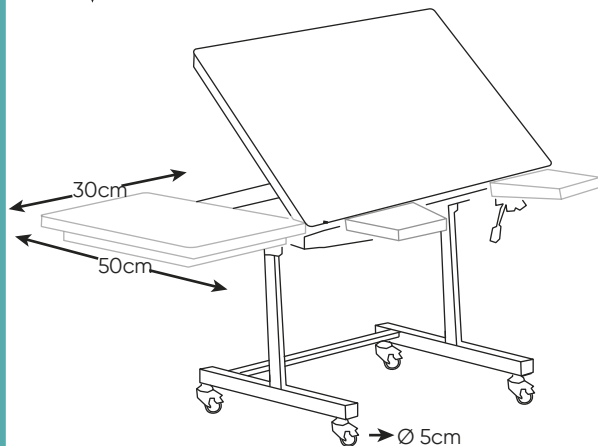

## RHEA

Réglage par manivelle

- ▶ Petite dimension
- ▶ Plateau inclinable
- ▶ Hauteur variable
- ▶ Convient pour tous les âges

#### ACCESSOIRES INCLUS :

- › Pot à crayons (fixé par pince)
- › Plateau à insert métallique et règle butée
- › Chants ABS noir graphite
- › 4 patins réglables
- › Barre de renfort, près du sol, ne gêne pas le passage des fauteuils

#### OPTIONS :

- Glissière avec accoudoirs coulissants vissés par vis papillons (L20cm x L15cm x P15cm)
- Casier de rangement indépendant
- Jeu de 4 roulettes pivotantes avec frein  $\varnothing$  6cm
- Tablette latérale fixe (droite ou gauche ou les deux)
- Version maternelle, réglable en hauteur de 42 à 55 cm
- Lampe led pour basse vision (Fixation : étau - Alimentation sur secteur)
- Jeu d'accessoires magnétiques (Support de livre L30 cm x H8cm)
- Règle : L30 cm x H2 cm • 8 aimants ronds  $\varnothing$  2.7 cm)
- Repose pieds indépendant réglable en hauteur