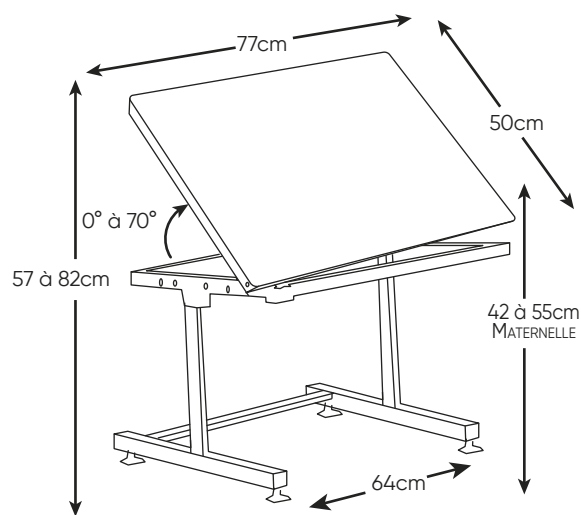

## RHEA

Réglage par manivelle

- ▶ Petite dimension
- ▶ Plateau inclinable
- ▶ Hauteur variable
- ▶ Convient pour tous les âges

#### ACCESSOIRES INCLUS :

- › Pot à crayons (fixé par pince)
- › Plateau à insert métallique et règle butée
- › Chants ABS noir graphite
- › 4 patins réglables
- › Barre de renfort, près du sol, ne gêne pas le passage des fauteuils

#### OPTIONS :

- Glissière avec accoudoirs coulissants vissés par vis papillons (L20cm x L15cm x P15cm)
- Casier de rangement indépendant
- Jeu de 4 roulettes pivotantes avec frein  $\varnothing$  6cm
- Tablette latérale fixe (droite ou gauche ou les deux)
- Version maternelle, réglable en hauteur de 42 à 55 cm
- Lampe led pour basse vision (Fixation : étau - Alimentation sur secteur)
- Jeu d'accessoires magnétiques (Support de livre L30 cm x H8cm)
- Règle : L30 cm x H2 cm • 8 aimants ronds  $\varnothing$  2.7 cm)
- Repose pieds indépendant réglable en hauteur