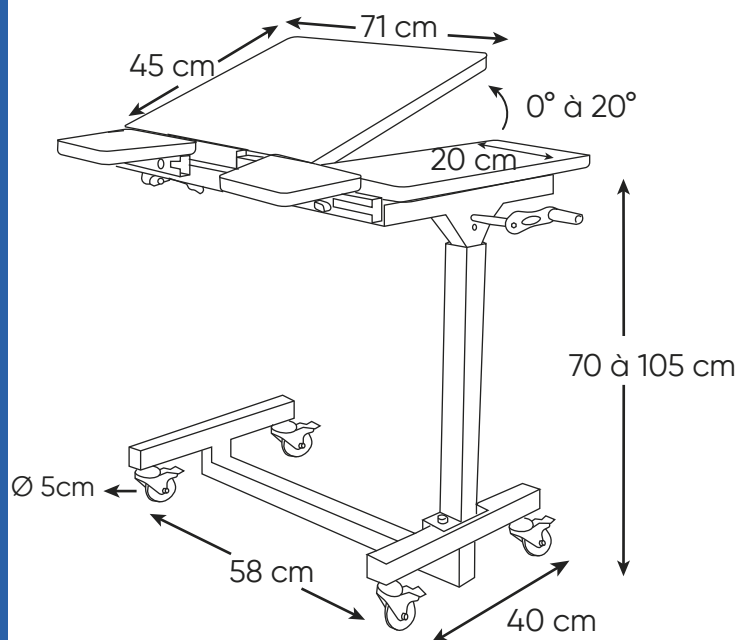

**OREA**

Réglable par manivelle - Tablette de lit

- ▶ 1 plateau inclinable à 20° et une tablette latérale fixe
- ▶ Réglage simple par manivelle
- ▶ Idéale comme table de lit ou table d'appoint dans une cuisine

**CARACTÉRISTIQUES****ACCESSOIRES INCLUS :**

- › Plateau en deux parties : une grand inclinable avec réglette de butée, une autre fixe
- › Pot à crayons
- › Chants ABS noir graphite
- › 4 roulettes pivotantes avec frein  $\varnothing 5\text{cm}$
- › Barre de renfort, très près du sol qui ne gêne pas le passage des fauteuils

**OPTIONS :**

- Glissière avec accoudoirs coulissants vissés par vis papillons (L20cm x Lpetitcôté 15cm x P 15cm)
- Lampe led basse vision (Fixation étau - Alimentation sur secteur)
- Plateau inclinable magnétique
- Barre d'arrêt sur la tablette fixe