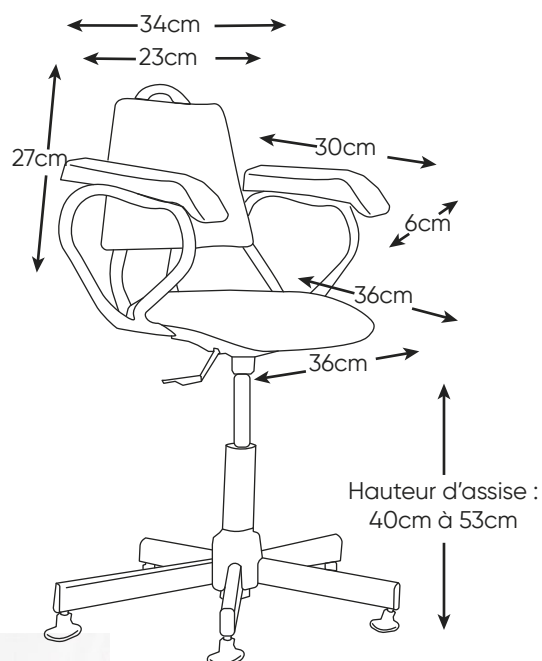

NERA

Réglable par vérin

**VERSION
PRIMAIRE**

- Conçue pour les enfants jusqu'à 10 ans qui ont besoin d'une assise confortable et ergonomique
- Assise réglable en hauteur et non rotative

**CARACTÉRISTIQUES****ACCESSOIRES INCLUS**

- › Assise ergonomique fixe et rotative réglable en hauteur par vérin à gaz
- › Dossier et assise avec habillage en mousse recouvert de tissus
- › Siège sur patins
- › Coloris du tissu skaï au choix : beige, noir, gris

OPTIONS

- Jeu de 5 roulettes pivotantes $\varnothing 6$ cm
- Jeu de 2 accoudoirs fixes avec habillage en mousse fixe HR40 (classement non feu) recouvert de tissus skaï
- Assise non rotative : blocage de la rotation du vérin