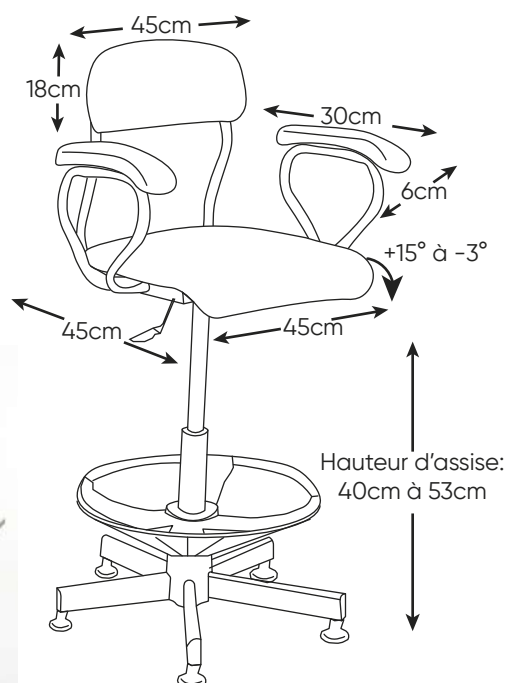

KOSY

Réglable par vérin

- ▶ Conçue pour les adultes qui ont besoin d'une assise confortable et ergonomique
- ▶ Dossier ergonomique qui laisse les omoplates libres et soutient les lombaires
- ▶ Deux versions : dynamique et classique

CARACTÉRISTIQUES

Deux modèles :

KOSY DYNAMIK'

Assise rotative dynamique type Herlift, inclinaison de +15° en avant à -3° à l'arrière.
Siège sur patins.

KOSY CLASSIK'

Assise rotative ergonomique fixe type Hergon : avant de l'assise inclinée à +15°.
Siège sur patins.

ACCESSOIRES INCLUS

- › Assise et dossier avec habillage en mousse recouvert de tissu
- › Repose pieds circulaire réglable en hauteur
- › Coloris du tissu skaï au choix : beige, noir, gris

OPTIONS

- Jeu de 5 roulettes pivotantes $\varnothing 6$ cm : disponible uniquement avec la Kosy Classik'
- Jeu de 2 accoudoirs fixes avec habillage en mousse fixe HR40 (classement non feu) recouvert de tissu skaï.
- Assise non rotative : blocage de la rotation du vérin