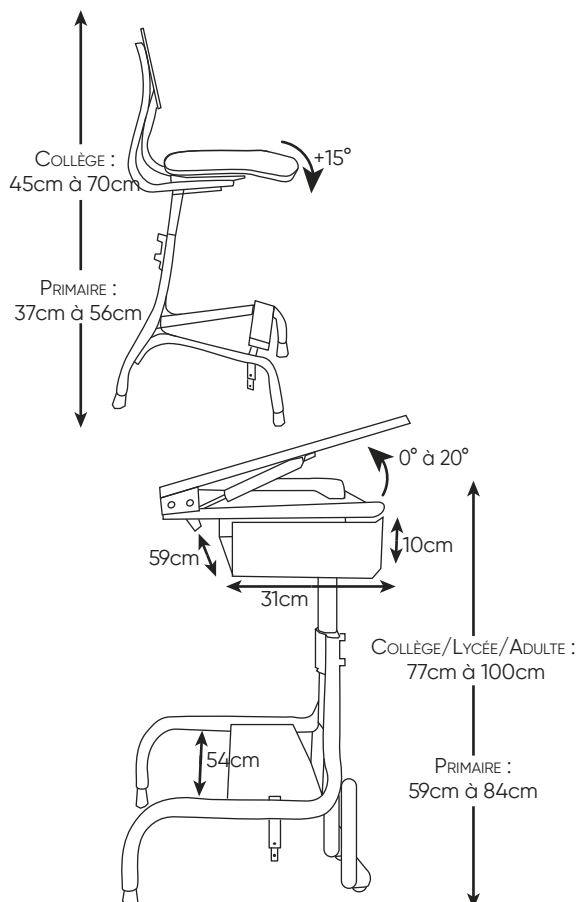

HERGON

Réglage par clé Allen

DEUX TAILLES
DISPONIBLES :
PRIMAIRE OU
COLLÈGE ADULTE

NORME SCOLAIRE NF

- ▶ Meilleure posture
- ▶ Favorise le mouvement
- ▶ Meilleure concentration
- ▶ Plateau inclinable de 0 à 20°

CARACTÉRISTIQUES

ACCESSOIRES INCLUS :

TABLE :

- › Plateau de 50cm (L) x 70cm (l) inclinable en stratifié gris avec réglette butée
- › Casier de rangement en tôle grise - Démontable
- › Pot à crayons (fixé par pince)
- › 2 crochets porte-cartable
- › Repose pieds réglable en hauteur
- › Chants ABS noir graphite
- › Roulettes

CHAISE :

- › Repose pieds réglable en hauteur
- › Dossier réglable en profondeur
- › Système d'accroche de la chaise en appui sur table pour l'entretien

OPTIONS :

- Casier de rangement indépendant