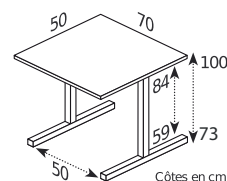

HERLIFT

CONÇU POUR UNE MEILLEURE POSTURE, EN LAISSANT PLACE AU MOUVEMENT, QUI PERMET UNE MEILLEURE CONCENTRATION.

Vérin à gaz sans bruit

CARACTÉRISTIQUES

TABLE

Dimension du plateau : L70 cm x P50 cm

Deux hauteurs réglables en continu possibles :

- > de 59 à 84 cm (primaire)
- > de 73 à 100 cm (collège / lycée / adulte)

Plateau avec insert métallique pour utilisation d'aimants et inclinable par vérin à gaz de 0 à 20° (vérin latéral)

Accessoires inclus :

- > Casier de rangement en tôle gris
Non démontable
L59 cm x P34 cm x H10 cm
- > Pot à crayons
- > Réglable de butée
- > Crochet porte-cartable
- > Repose-pieds

CHAISE

Deux hauteurs réglables en continu possibles :

- > de 38 à 54 cm (GS au CM2)
- > de 46 à 67 cm (collège / lycée / adulte)

Assise et dossier multipli hêtre 7mm, finition laquée, RAL7035

- Éléments rivetés à plusieurs points
- Assise anti-dérapante dynamique ergonomique à inclinaison variable de +15° à -3° (silents blocs)
- Dimensions assise :