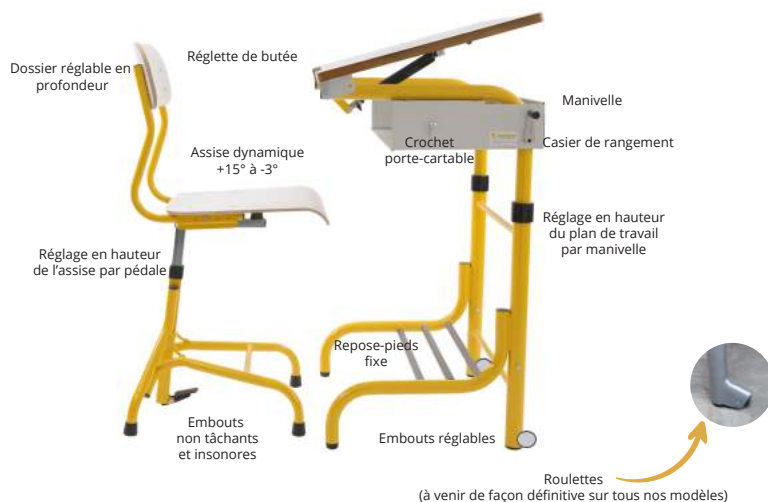

HERLIFT

CONÇU POUR UNE MEILLEURE POSTURE, EN LAISSANT PLACE AU MOUVEMENT, QUI PERMET UNE MEILLEURE CONCENTRATION.

Vérin à gaz sans bruit

CARACTÉRISTIQUES

TABLE

Dimension du plateau : L70 cm x P50 cm

Deux hauteurs réglables en continu possibles :

- > de 59 à 84 cm (primaire)
- > de 73 à 100 cm (collège / lycée / adulte)

Plateau avec insert métallique pour utilisation d'aimants et inclinable par vérin à gaz de 0 à 20° (vérin latéral)

Accessoires inclus :

- > Casier de rangement en tôle gris
Non démontable
L59 cm x P34 cm x H10 cm
- > Pot à crayons
- > Réglable de butée
- > Crochet porte-cartable
- > Repose-pieds

CHAISE

Deux hauteurs réglables en continu possibles :

Primaire : 33cm x 35cm
Collège : 39cm x 39cm

Accessoires inclus :

- Barre de renfort
- Système d'accroche de la chaise sur la table pour l'entretien

OPTIONS

- Casier de rangement indépendant (REF DCR)
- Lampe à LED pour basse vision (REF LAM)