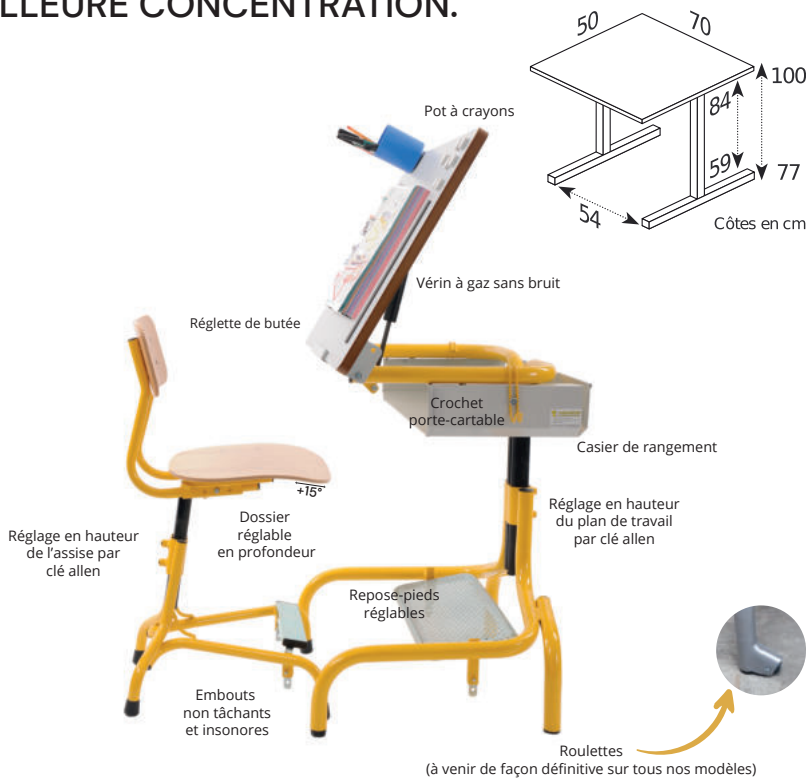

HERGON

CONÇU POUR UNE MEILLEURE POSTURE, EN LAISSANT PLACE AU MOUVEMENT, QUI PERMET UNE MEILLEURE CONCENTRATION.

CARACTÉRISTIQUES

TABLE

Dimension du plateau : L70 cm x P50 cm

Deux hauteurs réglables en continu possibles :

- > de 59 à 84 cm (primaire)
- > de 77 à 100 cm (collège / lycée / adulte)

Plateau avec insert métallique pour utilisation d'aimants et inclinable par vérin à gaz de 0 à 20° (vérin latéral)

Accessoires inclus :

- > Casier de rangement en tôle gris Démontable L59 cm x P30 cm x H10 cm
- > Pot à crayons
- > Réglette de butée
- > Crochet porte-cartable
- > Repose pieds réglable

CHAISE

Deux hauteurs réglables en continu possibles :

- > de 37 à 56 cm (GS au CM2)
- > de 45 à 70 cm (collège / lycée / adulte)

Assise et dossier multipli hêtre vernis naturel 8mm

- Éléments rivetés à plusieurs points
- Assise ergonomique anti-dérapante
- Dimensions assise :